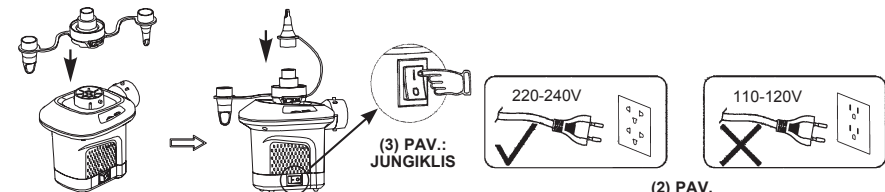

(2) PAV.

ORO IŠSIURBIMAS

1. Pritvirtinkite, jei reikės, antgalį prie išleidimo jungties ir laikykite pompą prie to daikto pūtimo vožtuvo, iš kurio orą norite išleisti. Žr. (4) pav.
  PASTABA: Naudojant su tokiais dideliais daiktais, kaip pripučiamos valtyys arba platus oro čiužiniai, pompa tiesiog įsimauna į pripūtimo antgalį, todėl taip oras išleidžiamas greičiau. Naudokite tinkamą antgalį su mažais pripūtimo vožtuvais, itaisytais mažuose oro čiužiniuose ir t.t.
2. Prijunkite AC kabelio kištuką prie AC elektros lizdo. Žr. (2) pav.
3. ĮJUNGTI: Paspauskite „I“; IŠJUNGTI: Paspauskite „O“. Žr. (3) pav.

(4) PAV.: PRITVIRTINKITE ANTGAĮ