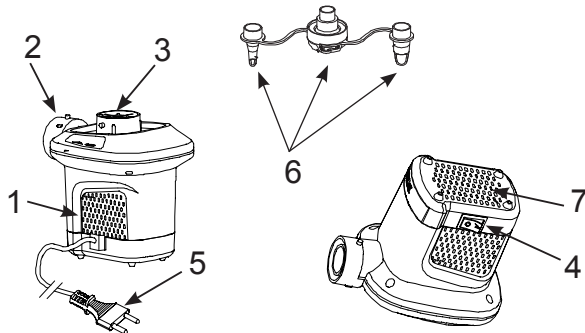

„INTEX®“ NAUDOJIMO INSTRUKCIJOS

„Quick-Fill™“ Elektrinė Oro Pompa

203

Modelis - AP40; 220 – 240 voltų ~ 50 Hz ; 100 W

REIKIA PERSKAITYTI INSTRUKCIJAS IR JOMIS VADOVAUTIS, KAI NAUDOSITĖ PRIETAISU

⚠️ ĮSPĖJIMAS

- Skirta tik suaugusiems.
- Neįmeskite prietaiso į vandenį ir nelaikykite jo lietuje arba vandenyje.
- Nenukreipkite oro srovės į veidą arba kūną.
- Nenaudokite jo ilgiau, nei 10 minučių be pertraukos. Ištraukite kištuką ir leiskite atvėsti bent 10 minučių.
- Kai nesinaudosite prietaisu, ištraukite kištuką.
- Neužkiškite oro ertmių arba atviro šaltinio.
- Nekiškite jokių daiktų į pūtimo arba išleidimo jungtis.
- Negalima keisti AC tiekimo kabelio. Jei kabelis pažeistas, tuomet prietaisą reikia išmesti.
- Kad sumažėtų elektros šoko tikimybė, nenaudokite prietaiso lietuje. Laikykite patalpoje.
- Šis prietaisas nėra skirtas naudoti tokiems asmenims (įskaitant vaikus), kurie silpnesnių fizinių, jutiminių arba protinių gabumų, arba kuriems trūksta patirties ar žinių, nebent jei juos prižiūri arba instruktavo dėl naudojimosi prietaisu toks asmuo, kuris atsakingas už jų saugumą.
- Vaikus reikia prižiūrėti, kad jie nepradėtų žaisti su šiuo prietaisu.

REIKIA VADOVAUTIS ŠIOMIS TAIŠYKLĖMIS IR INSTRUKCIJOMIS, KAD NESUGADINTUMĖTE TURTO, NETRENKTŲ ELEKTRA, NENUDEGTUMĖTE AR KITAIP NESUSIZEISTUMĖTE.

DALIŲ PAVADINIMAI

DALIŲ APRĄŠYMAS:

1. POMPA
2. IŠLEIDIMO JUNGTIS
3. PPRIPŪTIMO JUNGTIS
4. JUNGIKLIS
5. AC KABELIS
6. ANTGALIAI
7. ORO ERTMĖS / SKYLĖS

PASTABA: Paveikslėliai tik iliustraciniais tikslais. Realus produktas gali skirtis. Tai nėra sumažinta kopija.

INSTRUKCIJOS

BENDRAI

- Kai nesinaudosite, sudėkite pompą ir antgalius atgal į pakuotę.
- Oro pompa nereikalauja jokios specifinės priežiūros.

NEIŠMESKITE ŠIŲ INSTRUKCIJŲ

1 puslapis

ATSARGIAI

Siekiant išvengti pavojaus, susijusio su atsitiktiniu terminio jungiklio nustatymu iš naujo, prie šio įrenginys negalima prijungti išorinio perjungimo įtaiso, pavyzdžiui, laikmačio; taip pat įrenginys negali būti prijungtas prie grandinės, kuri yra reguliariai įjungtama ir išjungtama.

INSTRUKCIJOS

PRIPŪTIMAS

1. Pritvirtinkite, jei reikės, antgalį prie pripūtimo jungties ir laikykite pompą prie to daikto pūtimo vožtuvo, kurį pūsite. Žr. (1) pav.
  PASTABA: Naudojant su tokiais dideliais daiktais, kaip pripučiamos valtyys arba platus oro čiužiniai, pompa tiesiog įsimauna į pripūtimo antgalį, todėl taip pripūčiama greičiau. Naudokite tinkamą antgalį su mažais pripūtimo vožtuvais, itaisytais mažuose oro čiužiniuose ir t.t.
2. Prijunkite AC kabelio kištuką prie AC elektros lizdo. Žr. (2) pav.
3. ĮJUNGTI: Paspauskite „I“; IŠJUNGTI: Paspauskite „O“. Žr. (3) pav.