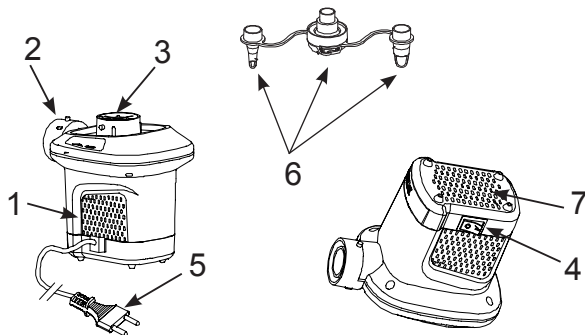

„INTEX®“ NAUDOJIMO INSTRUKCIJOS

„Quick-Fill™“ Elektrinė Oro Pompa

203

Modelis - AP40; 220 – 240 voltų ~ 50 Hz ; 100 W

REIKIA PERSKAITYTI INSTRUKCIJAS IR JOMIS VADOVAUTIS, KAI NAUDOSITĖ PRIETAISU

⚠️ ĮSPĖJIMAS

- Skirta tik suaugusiems.
- Neįmeskite prietaiso į vandenį ir nelaikykite jo lietuje arba vandenyje.
- Nenukreipkite oro srovės į veidą arba kūną.
- Nenaudokite jo ilgiau, nei 10 minučių be pertraukos. Ištraukite kištuką ir leiskite atvėsti bent 10 minučių.
- Kai nesinaudosite prietaisu, ištraukite kištuką.
- Neužkiškite oro ertmių arba atviro šaltinio.
- Nekiškite jokių daiktų į pūtimo arba išleidimo jungtis.
- Negalima keisti AC tiekimo kabelio. Jei kabelis pažeistas, tuomet prietaisą reikia išmesti.
- Kad sumažėtų elektros šoko tikimybė, nenaudokite prietaiso lietuje. Laikykite patalpoje.
- Šis prietaisas nėra skirtas naudoti tokiems asmenims (įskaitant vaikus), kurie silpnesnių fizinių, jutiminių arba protinių gabumų, arba kuriems trūksta patirties ar žinių, nebent jei juos prižiūri arba instruktavo dėl naudojimosi prietaisu toks asmuo, kuris atsakingas už jų saugumą.
- Vaikus reikia prižiūrėti, kad jie nepradėtų žaisti su šiuo prietaisu.

REIKIA VADOVAUTIS ŠIOMIS TAIŠYKLĖMIS IR INSTRUKCIJOMIS, KAD NESUGADINTUMĖTE TURTO, NETRENKTŲ ELEKTRA, NENUDEGTUMĖTE AR KITAIP NESUSIZEISTUMĖTE.

DALIŲ PAVADINIMAI

DALIŲ APRĄŠYMAS:

1. POMPA
2. IŠLEIDIMO JUNGTIS
3. PPRIPŪTIMO JUNGTIS
4. JUNGIKLIS
5. AC KABELIS
6. ANTGALIAI
7. ORO ERTMĖS / SKYLĖS

PASTABA: Paveikslėliai tik iliustraciniais tikslais. Realus produktas gali skirtis. Tai nėra sumažinta kopija.

INSTRUKCIJOS

BENDRAI

- Kai nesinaudosite, sudėkite pompą ir antgalius atgal į pakuotę.
- Oro pompa nereikalauja jokios specifinės priežiūros.

NEIŠMESKITE ŠIŲ INSTRUKCIJŲ

1 puslapis

ATSARGIAI

Siekiant išvengti pavojaus, susijusio su atsitiktiniu terminio jungiklio nustatymu iš naujo, prie šio įrenginys negalima prijungti išorinio perjungimo įtaiso, pavyzdžiui, laikmačio; taip pat įrenginys negali būti prijungtas prie grandinės, kuri yra reguliariai įjungiama ir išjungiama.

INSTRUKCIJOS

PRIPŪTIMAS

1. Pritvirtinkite, jei reikės, antgalį prie pripūtimo jungties ir laikykite pompą prie to daikto pūtimo vožtuvo, kurį pūsite. Žr. (1) pav.
  PASTABA: Naudojant su tokiais dideliais daiktais, kaip pripučiamos valtyys arba platus oro čiužiniai, pompa tiesiog įsimauna į pripūtimo antgalį, todėl taip pripūčiama greičiau. Naudokite tinkamą antgalį su mažais pripūtimo vožtuvais, itaisytais mažuose oro čiužiniuose ir t.t.
2. Prijunkite AC kabelio kištuką prie AC elektros lizdo. Žr. (2) pav.
3. ĮJUNGTI: Paspauskite „I“; IŠJUNGTI: Paspauskite „O“. Žr. (3) pav.