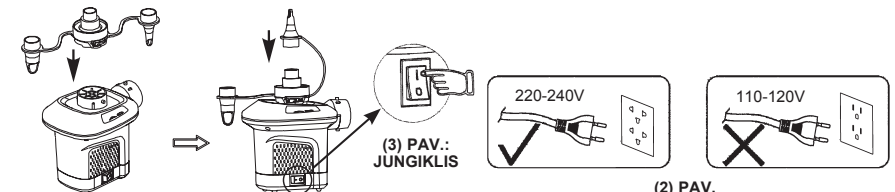

(2) PAV.

ORO IŠSIURBIMAS

1. Pritvirtinkite, jei reikės, antgalį prie išleidimo jungties ir laikykite pompą prie to daikto pūtimo vožtuvo, iš kurio orą norite išleisti. Žr. (4) pav.
  PASTABA: Naudojant su tokiais dideliais daiktais, kaip pripučiamos valtyys arba platus oro čiužiniai, pompa tiesiog įsimauna į pripūtimo antgalį, todėl taip oras išleidžiamas greičiau. Naudokite tinkamą antgalį su mažais pripūtimo vožtuvais, itaisytais mažuose oro čiužiniuose ir t.t.
2. Prijunkite AC kabelio kištuką prie AC elektros lizdo. Žr. (2) pav.
3. ĮJUNGTI: Paspauskite „I“; IŠJUNGTI: Paspauskite „O“. Žr. (3) pav.

(4) PAV.: PRITVIRTINKITE ANTGAĮ