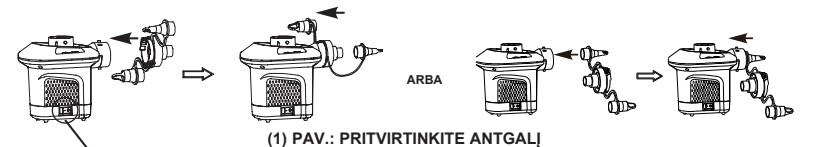

(3) PAV.: JUNGIKLIS