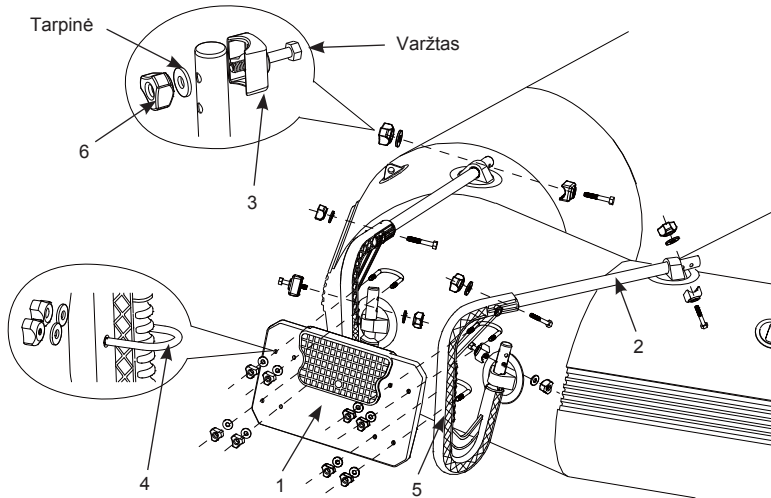

DĖMESIO: Šie piešiniai gali neatitikti tikrojo produkto, jie – tik pagalbinė priemonė instrukcijai.

A seguito dell'applicazione di una politica di miglioramento continuo dei prodotti, Intex si riserva il diritto, senza preavviso, di modificare le specifiche e l'aspetto dei prodotti, che potrebbero comportare l'aggiornamento del manuale di istruzioni.

INTEX®

ĮŠSAUGOKITE INSTRUKCIJĄ