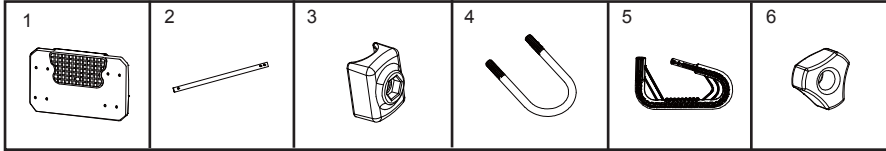

INTEX® VARIKLIO MONTAVIMO KOMPLEKTO SURINKIMO INSTRUKCIJA

EIL. NR.	PAVADINIMAS	KIEKIS	ATSARGINĖS DALIES NR.
1	MONTAVIMO PLOKŠTĖ	1	11598
2	ALIUMININIS VAMZDELIS	2	11599
3	VAMZDELIO FIKSATORIUS	4	10654
4	U FORMOS VARŽTAS	4	11600
5	PLASTIKINĖ ATRAMA	2	11602
6	VERŽLĖ	14	10657

Varžtas - M6 x 40mm (6 vnt.); Tarpinė - Išor. skersm. 12mm, Vid. skersm. 6.6mm (14 vnt.)