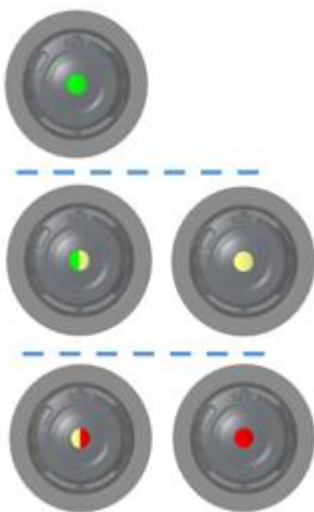

## Kasetės indikatorius

Naujuose kasetinių filtravimo įtaisų C1000 ir C1500 modeliuose yra kasetės nusidėvėjimo indikatoriai.

### Žalia spalva

jos nereikia

- kasetė švari, keisti

### Geltona

- kasetę reikia išvalyti